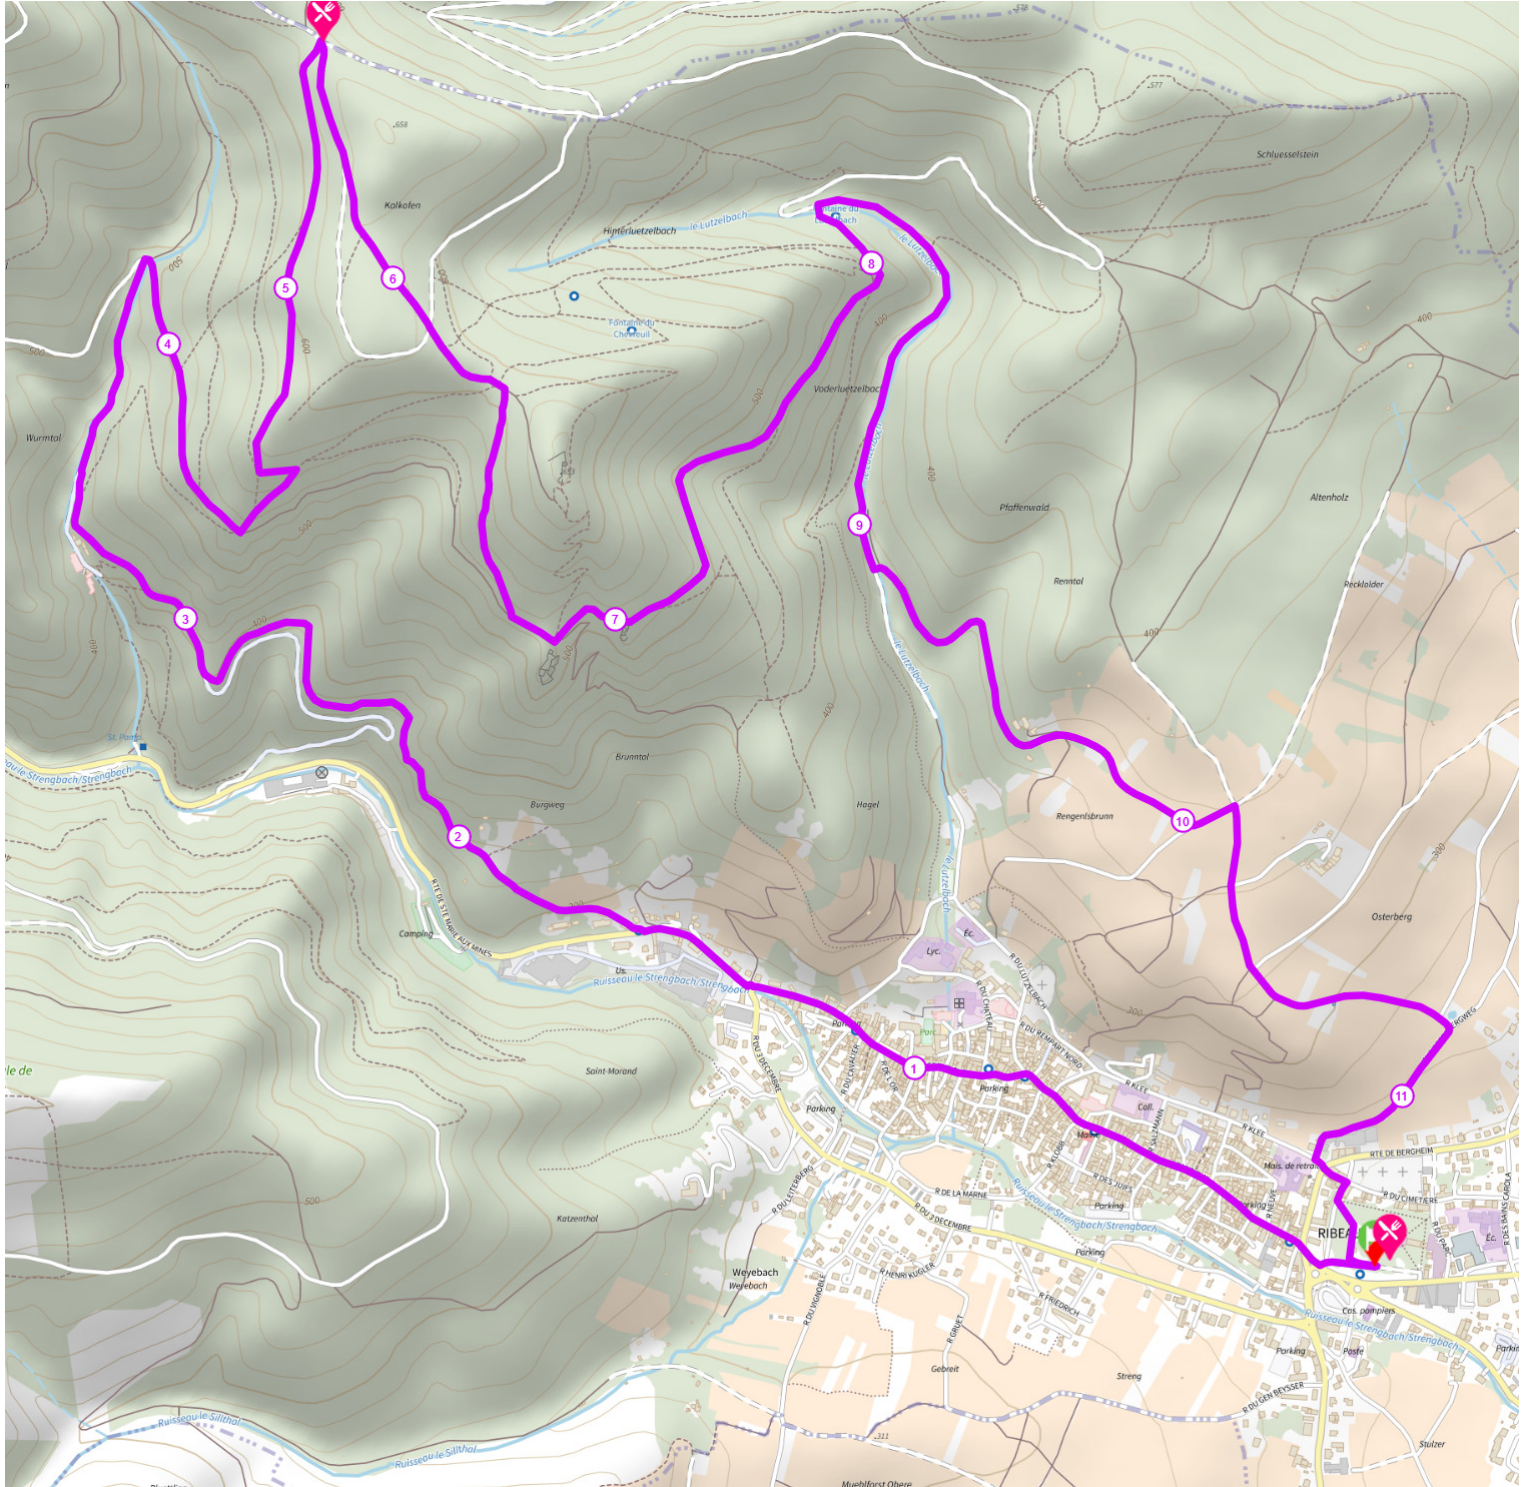

11.55 km 427 m 427 m

<https://tracedetrail.fr/> - ©IGN 2025