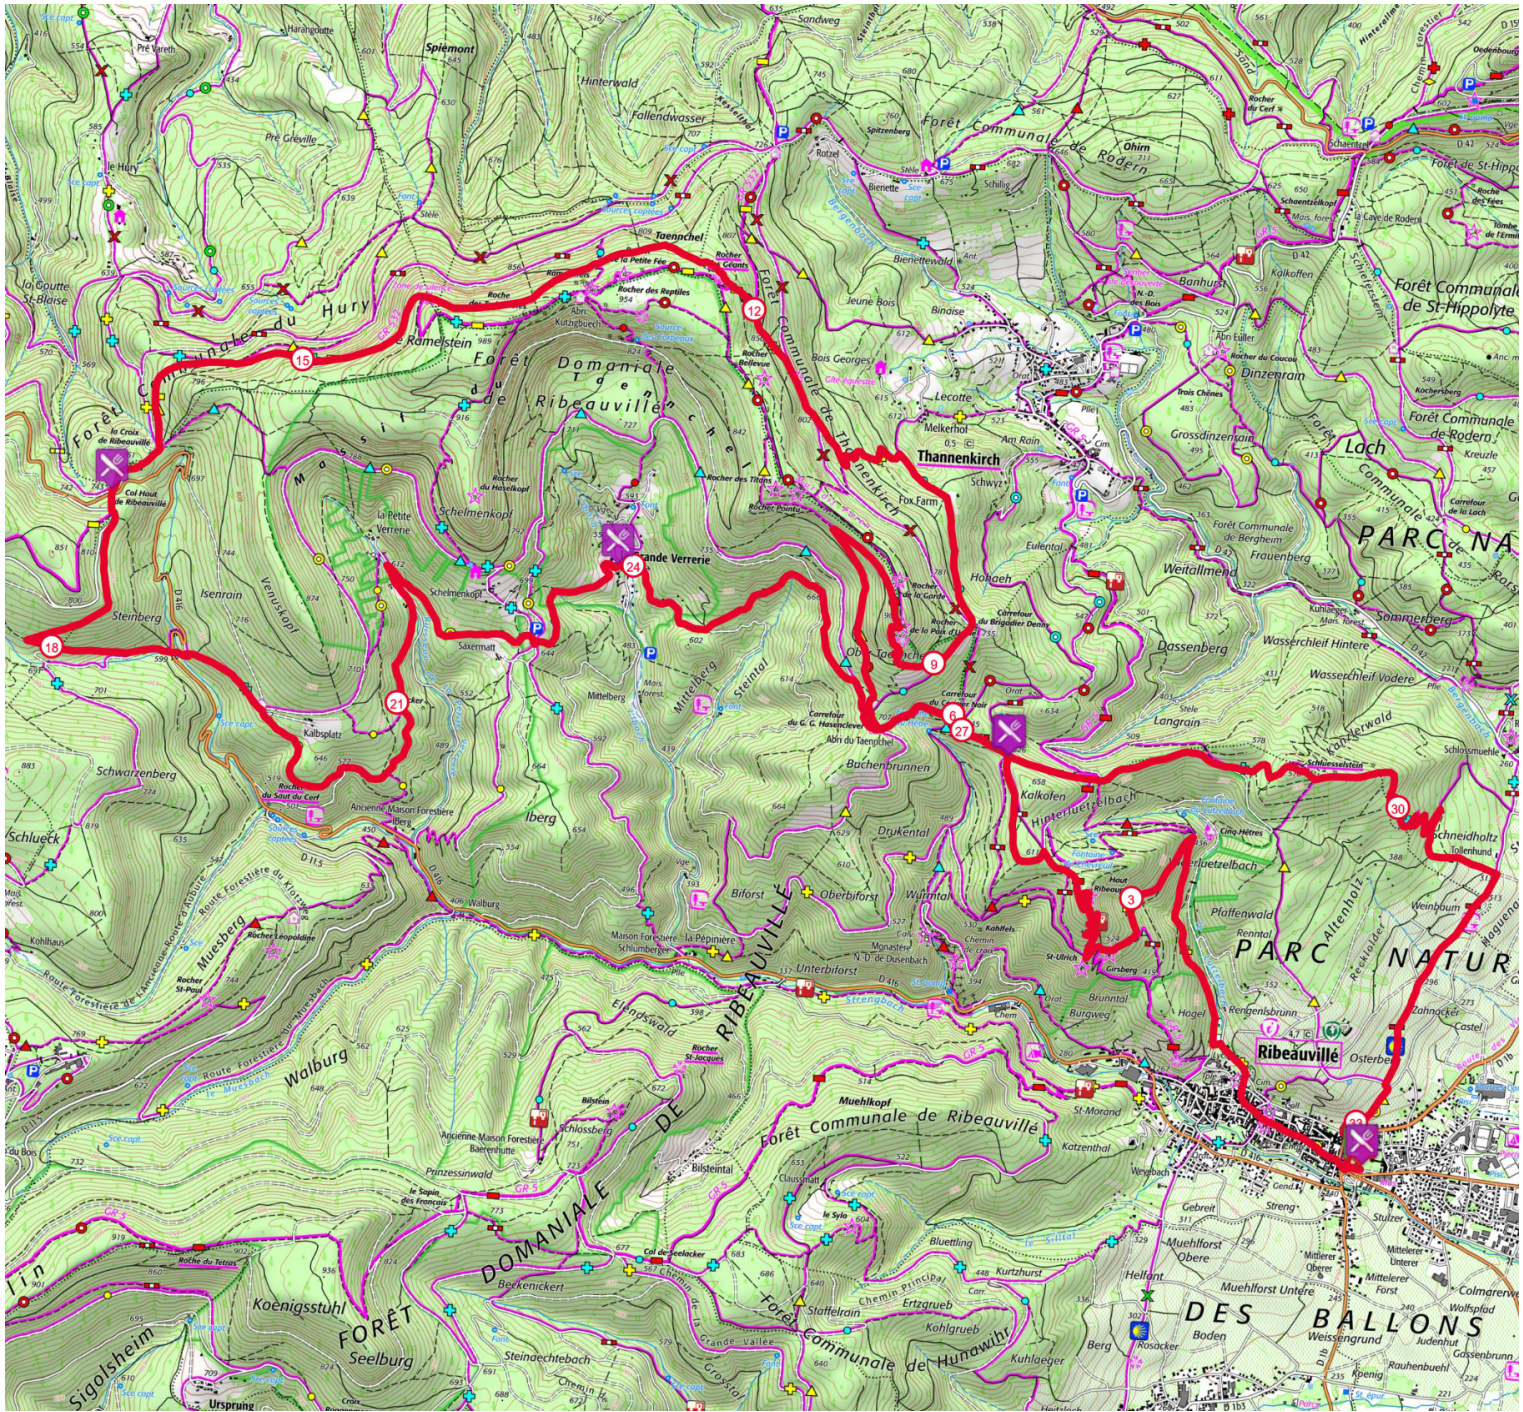

Retrouvez ce parcours sur votre mobile avec l'appi TrailConnect. Pour en savoir plus : <http://trailconnect.run>

<https://tracedetail.com> - ©IGN 2024. Utilisation et reproduction limitées à un usage privé.

 > 10%  > 20%  > 30%